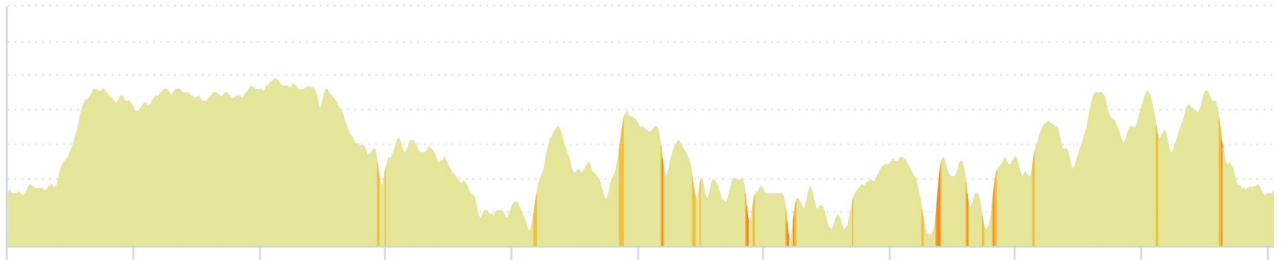

9507521 | Cyclisme - Gravel | total gravel

Saint-Renan -> Saint-Renan

100.391 km 760 m 760 m 4 m 98 m

Leaflet | OSM © OSM contributors

Le droit de reproduction est strictement réservé à un usage personnel et privé. Lors de la pratique de votre activité, veuillez à respecter les propriétés et chemins privés et vous assurez de la praticabilité du parcours.