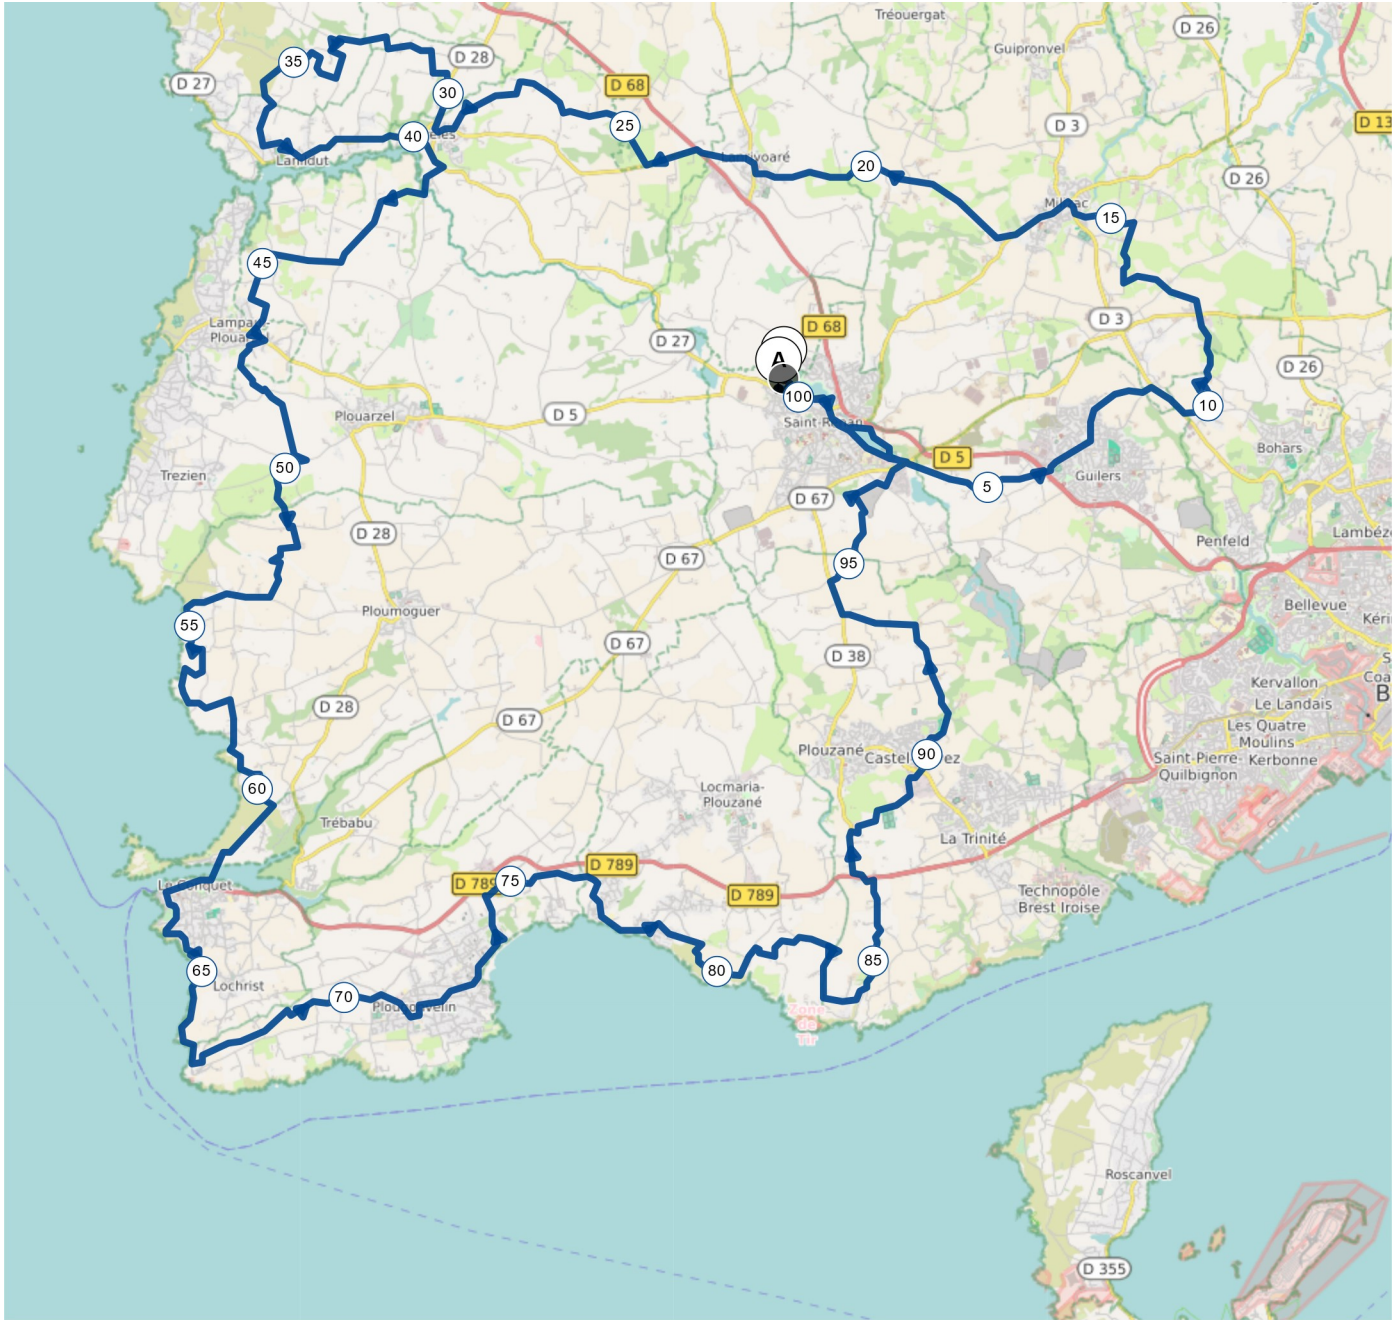

9507521 | Cyclisme - Gravel | total gravel

Saint-Renan -> Saint-Renan

100.391 km 760 m 760 m 4 m 98 m

Leaflet | OSM © OSM contributors

Le droit de reproduction est strictement réservé à un usage personnel et privé. Lors de la pratique de votre activité, veuillez à respecter les propriétés et chemins privés et vous assurez de la praticabilité du parcours.

© 2019 Openrunner