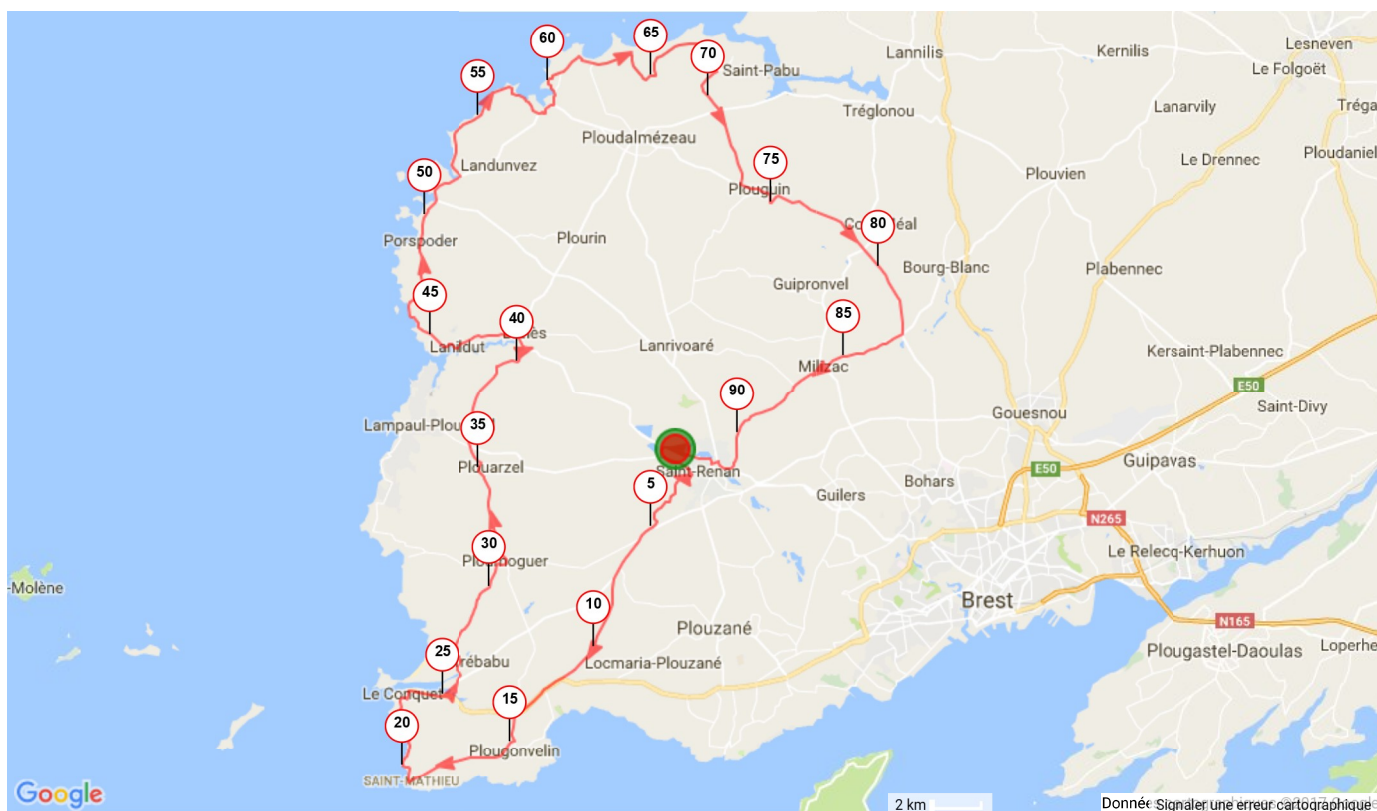

Le droit de reproduction est strictement réservé à un usage personnel et privé. Lors de la pratique de votre activité, veillez à respecter les propriétés et chemins privés.

circuit ete 2017 groupe 2

Cyclisme Route, 93.746 (km) : Saint-Renan -> Saint-Renan
(0 votes; 0, 0 commentaire(s))

strenaniroisevelo

Informations générales

Localité de départ	Saint-Renan
Localité d'arrivée	Saint-Renan
93.746 km	Altitude min. 4 Altitude max. 95 Dénivelé Tot. + 794 Dénivelé Tot. - 794

Activité	Cyclisme Route
Difficulté	Basse
Type de sol majoritaire	Route
Type de parcours	Non officiel
Parcours balisé	Non
Parcours testé par l'auteur	Non
Dernière mise à jour	20/06/2017
Identifiant du parcours	7560060