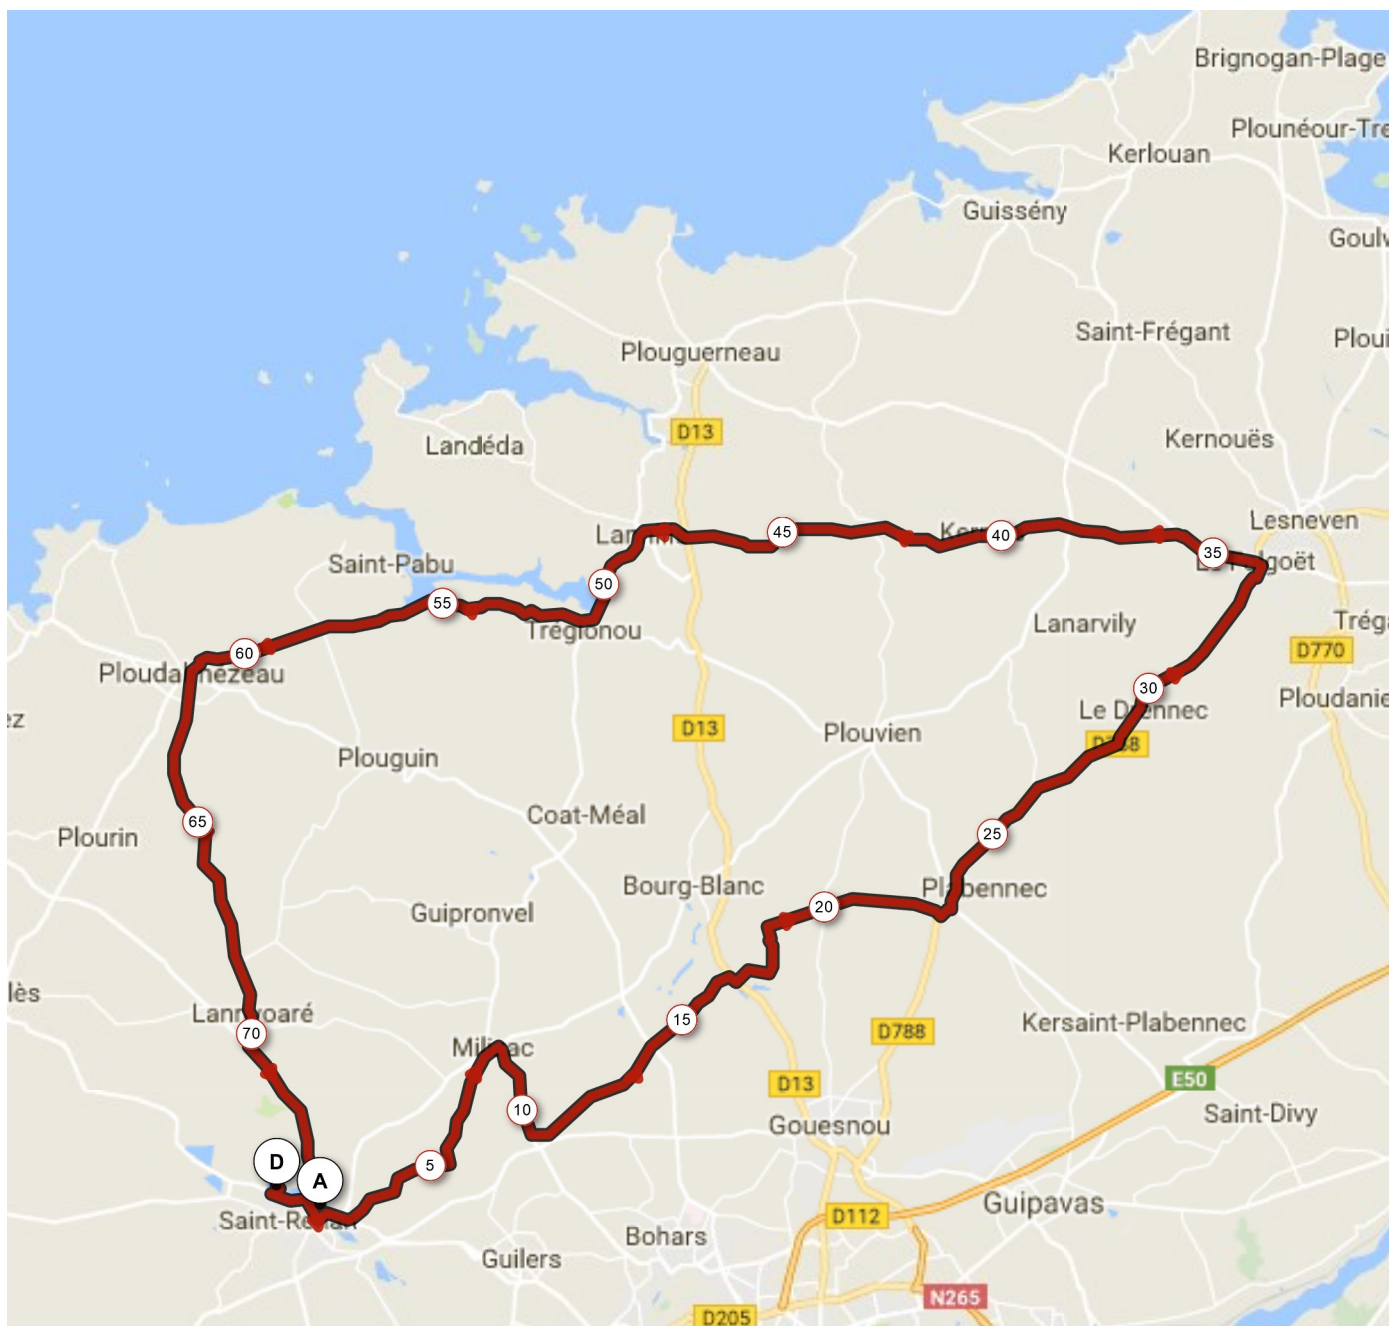

# 8206211 | Cyclisme - Route | circuit 33 bis

Saint-Renan -> Saint-Renan

174.429 km 586 m 581 m 0 m 104 m

Leaflet

Donnée Signaler une erreur cartographique

Le droit de reproduction est strictement réservé à un usage personnel et privé. Lors de la pratique de votre activité, veillez à respecter les propriétés et chemins privés.

© 2018 Openrunner