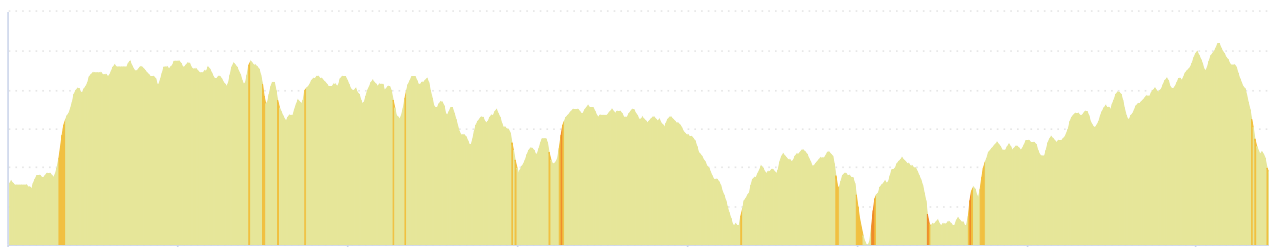

# 8206211 | Cyclisme - Route | circuit 33 bis

Saint-Renan -> Saint-Renan

174.429 km 586 m 581 m 0 m 104 m

Leaflet

Donnée Signaler une erreur cartographique

Le droit de reproduction est strictement réservé à un usage personnel et privé. Lors de la pratique de votre activité, veillez à respecter les propriétés et chemins privés.