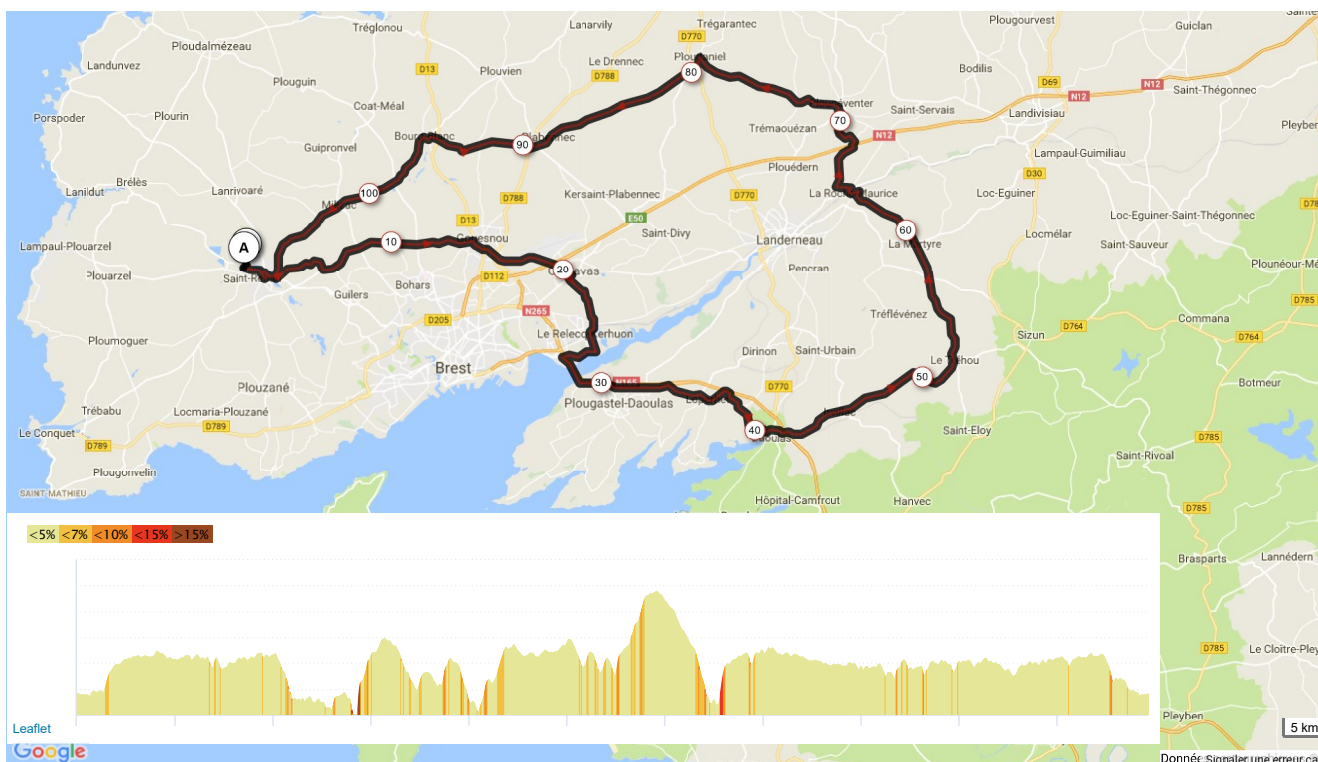

8425902 | Cyclisme - Route | circuit n°163
Saint-Renan -> Saint-Renan
109.149 km 1105 m 0 m 192 m

© 2018 Openrunner