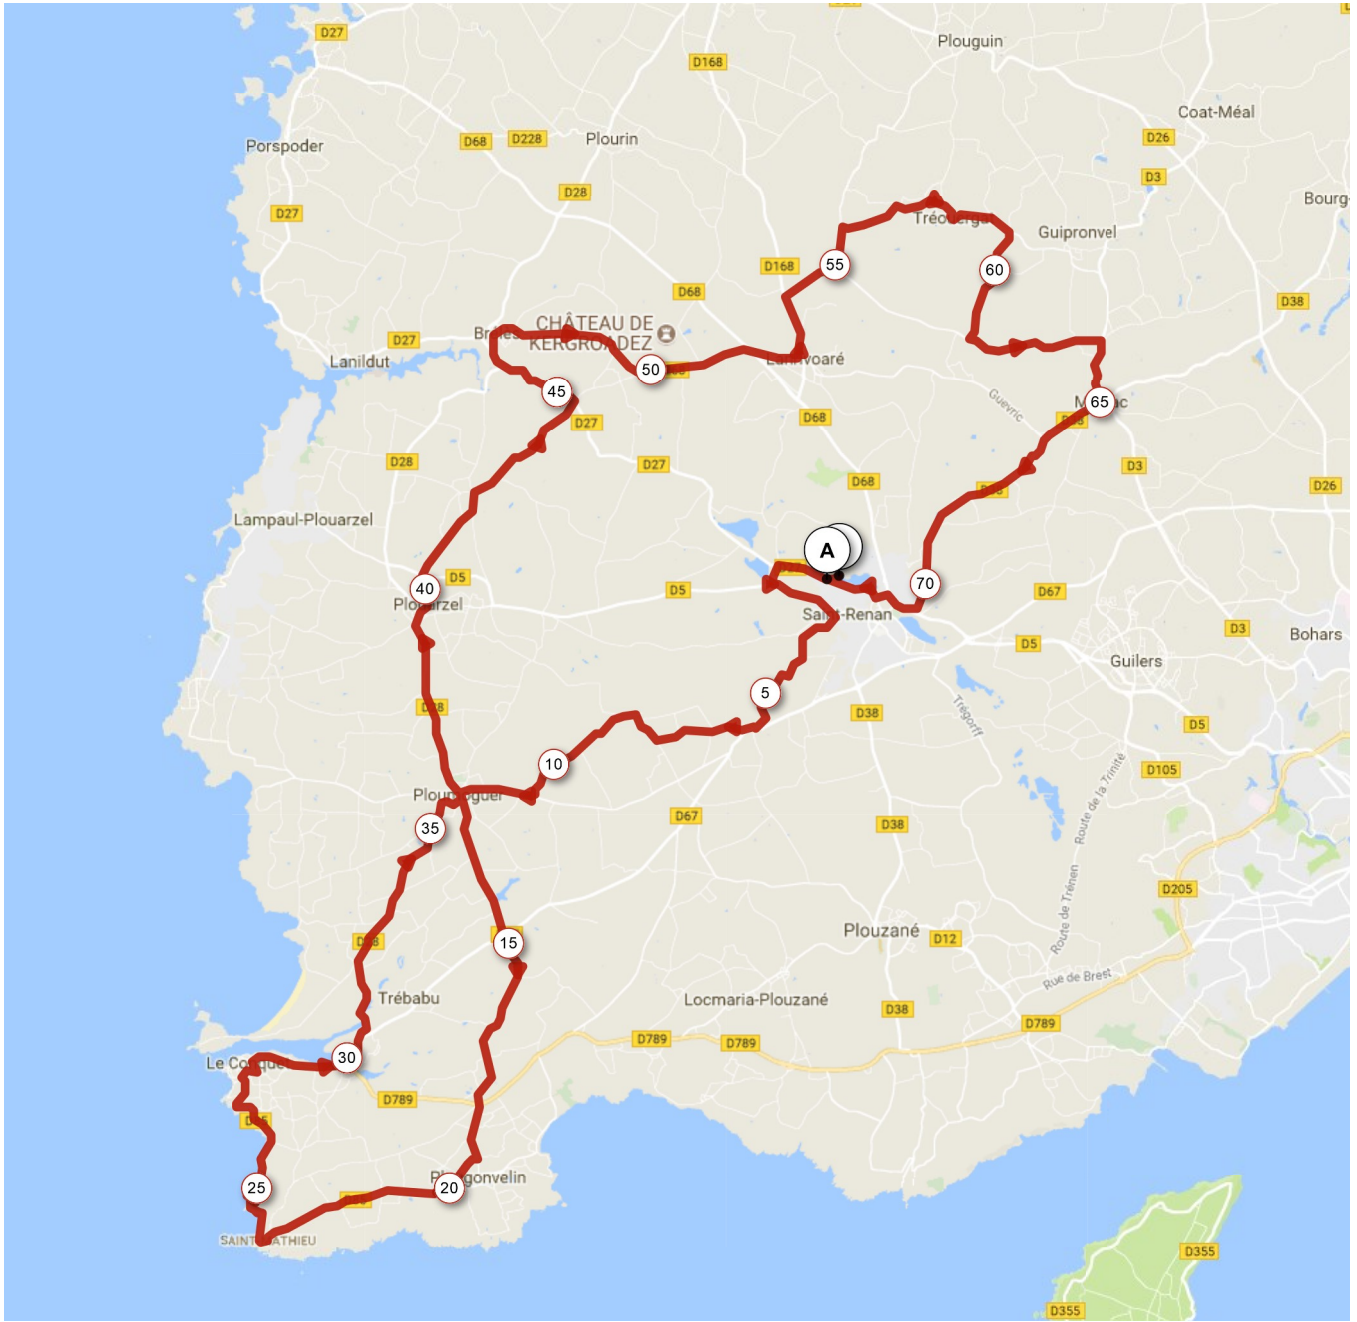

8206232 | Cyclisme - Route | circuit 158

Saint-Renan -> Saint-Renan

72.365 km 723 m 723 m 6 m 119 m

Leaflet

Donnée Signaler une erreur cartographique

Le droit de reproduction est strictement réservé à un usage personnel et privé. Lors de la pratique de votre activité, veillez à respecter les propriétés et chemins privés.

© 2018 Openrunner