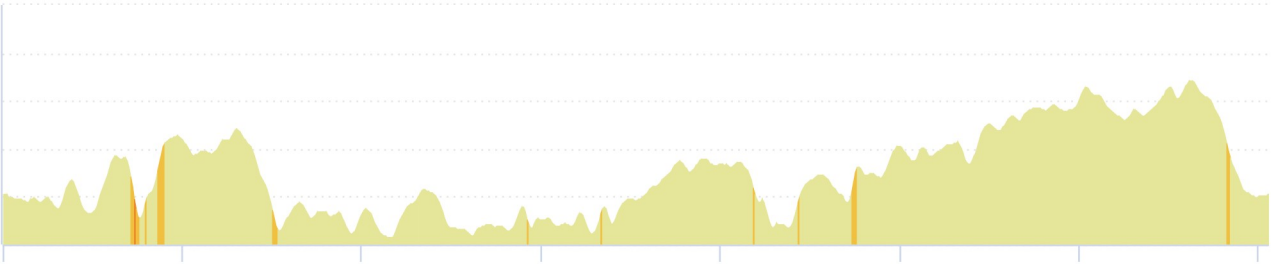

9456008 | Cyclisme - Route | circuit N°2 paris brest paris

Saint-Renan -> Saint-Renan

170.469 km 511 m 511 m 5 m 103 m

<5% <7% <10% <15% >15%

Leaflet | OSM © OSM contributors

Locmaria-Plouzané

2 km

Le droit de reproduction est strictement réservé à un usage personnel et privé. Lors de la pratique de votre activité, veuillez à respecter les propriétés et chemins privés et vous assurez de la praticabilité du parcours.