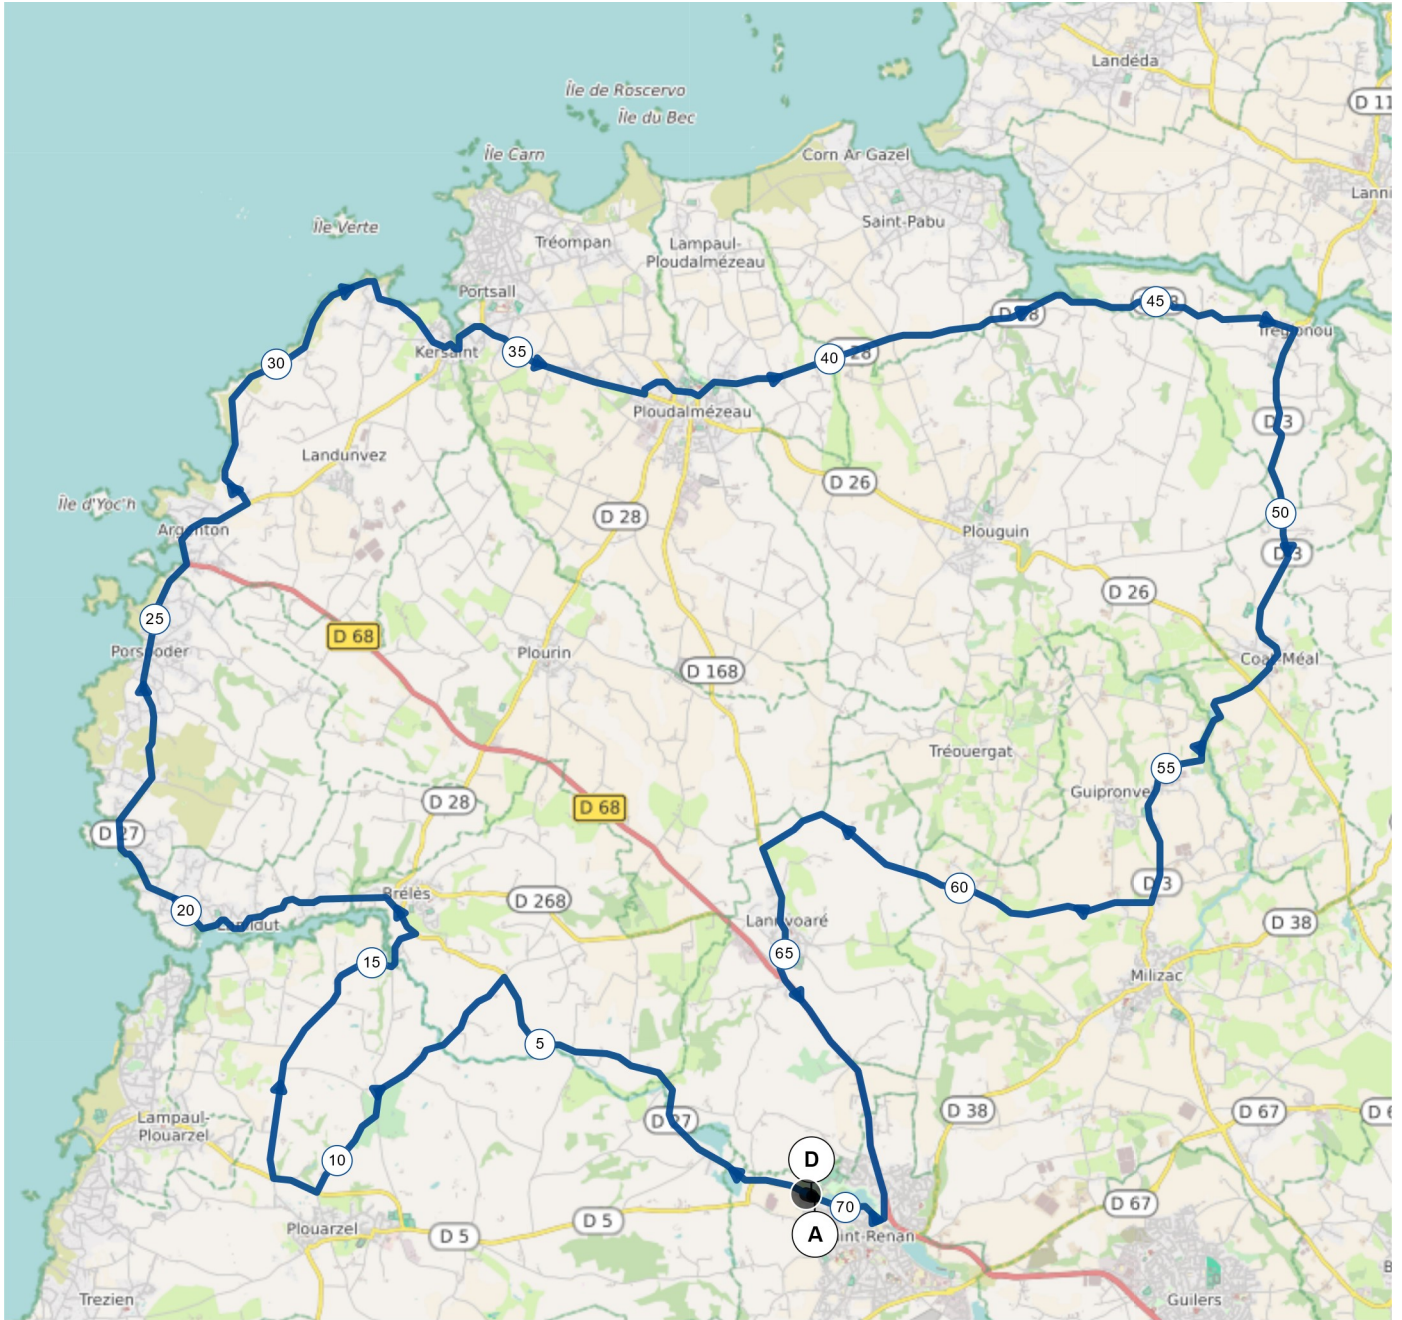

9456008 | Cyclisme - Route | circuit N°2 paris brest paris

Saint-Renan -> Saint-Renan

170.469 km 511 m 511 m 5 m 103 m

<5% <7% <10% <15% >15%

Leaflet | OSM © OSM contributors

Locmaria-Plouzané

2 km

Le droit de reproduction est strictement réservé à un usage personnel et privé. Lors de la pratique de votre activité, veuillez à respecter les propriétés et chemins privés et vous assurez de la praticabilité du parcours.

© 2019 Openrunner