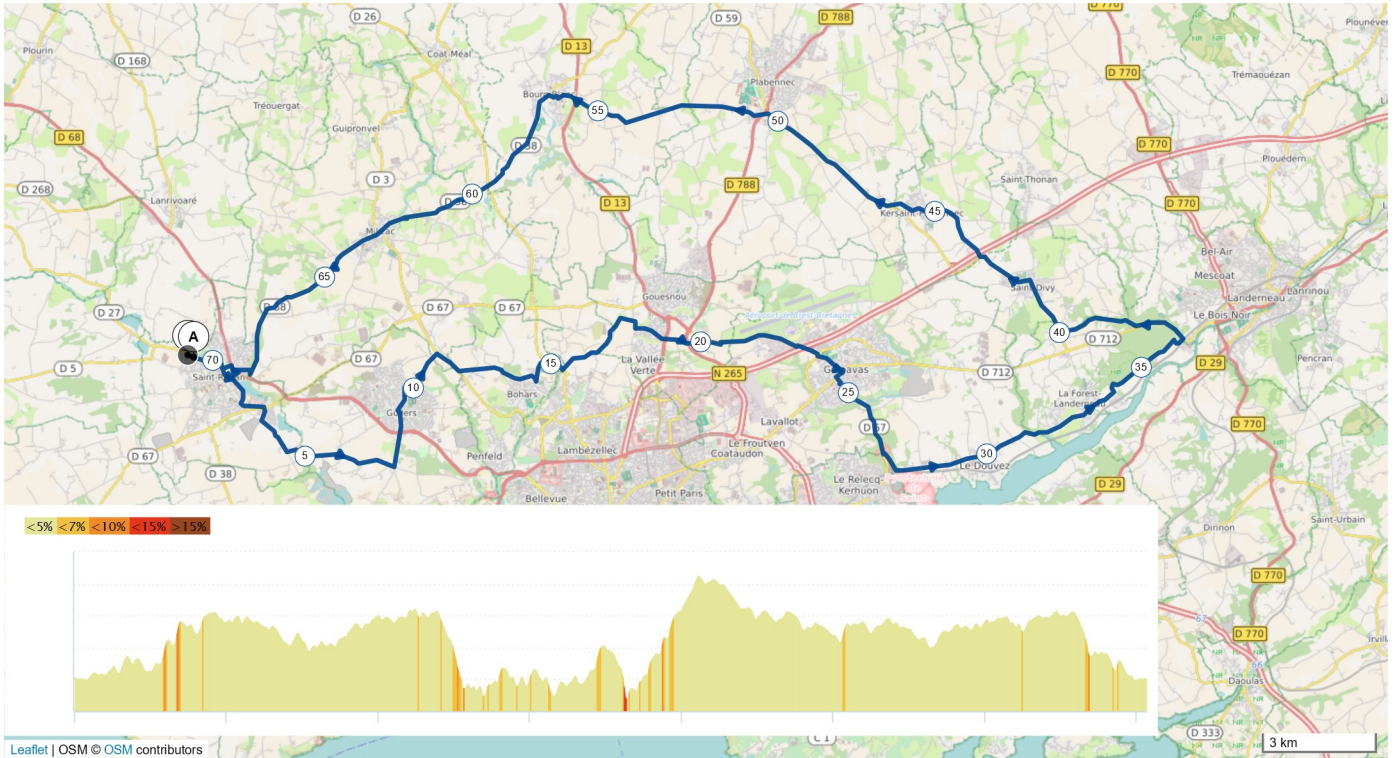

9455901 | Cyclisme - Route | circuit N°1 paris brest paris
Saint-Renan -> Saint-Renan
— 170.507 km 📏 647 m 🏔️ 12 m 🏔️ 128 m

© 2019 Openrunner