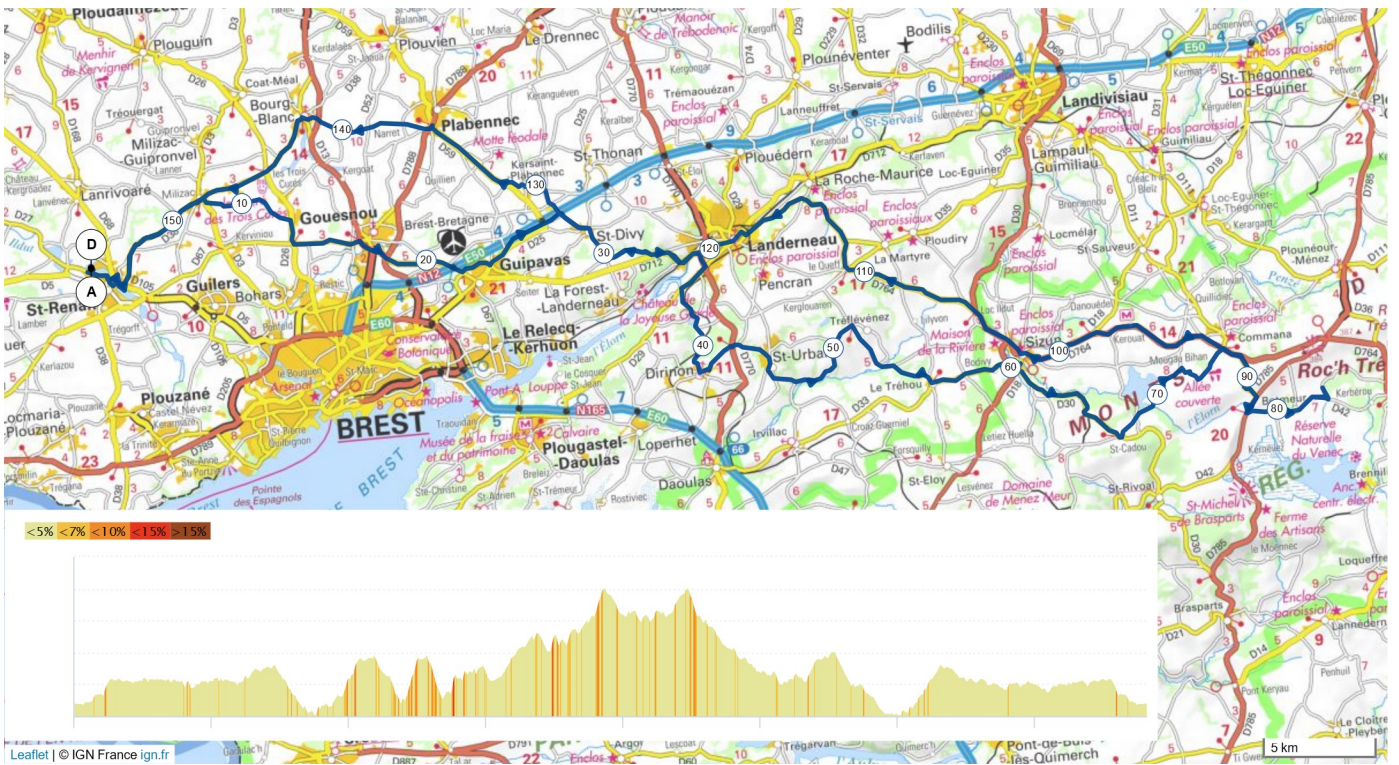

9413495 | Cyclisme - Route | LD SOLIME GR 3
Saint-Renan -> Saint-Renan
156.202 km 1671 m 3 m 320 m

© 2019 Openrunner