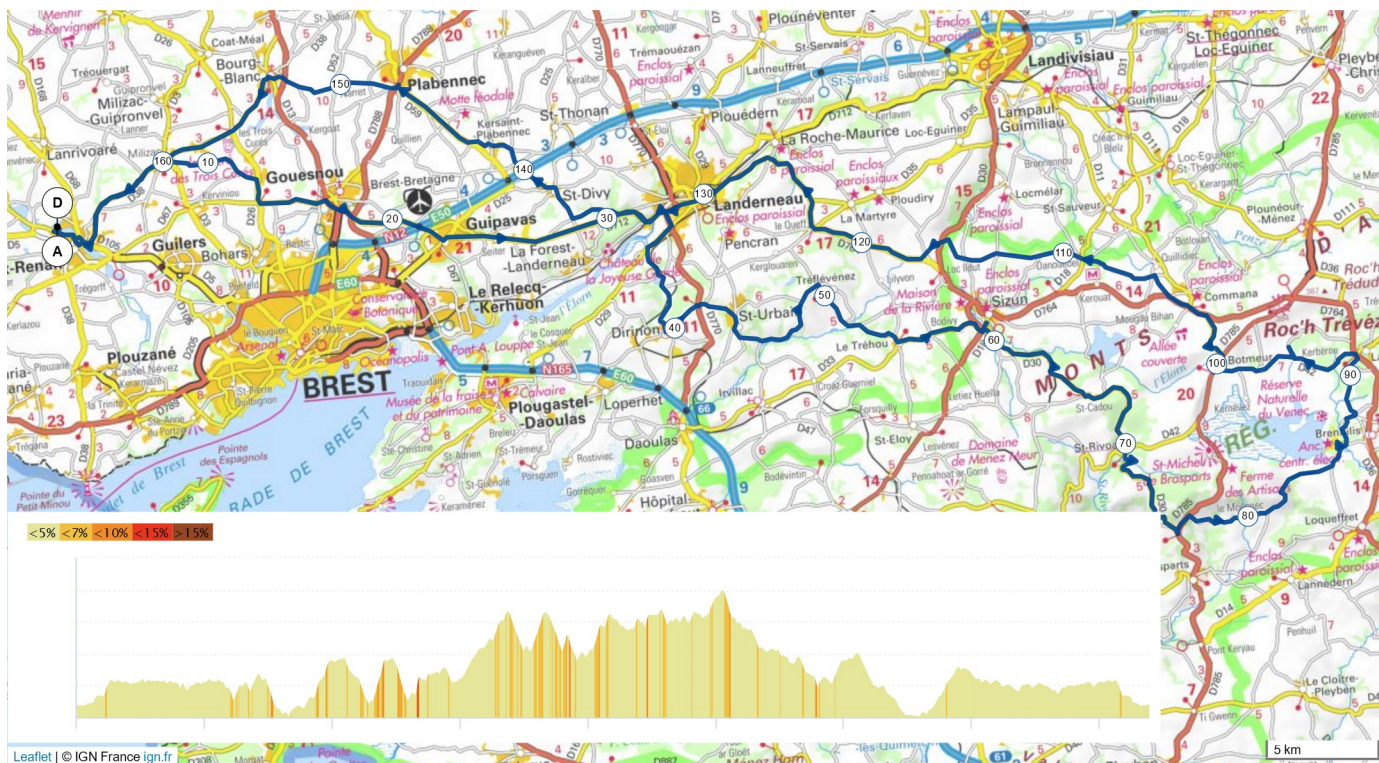

9413348 | Cyclisme - Route | LD SOLIME GR2

Saint-Renan -> Saint-Renan

167.607 km 1708 m 3 m 320 m

© 2019 Openrunner