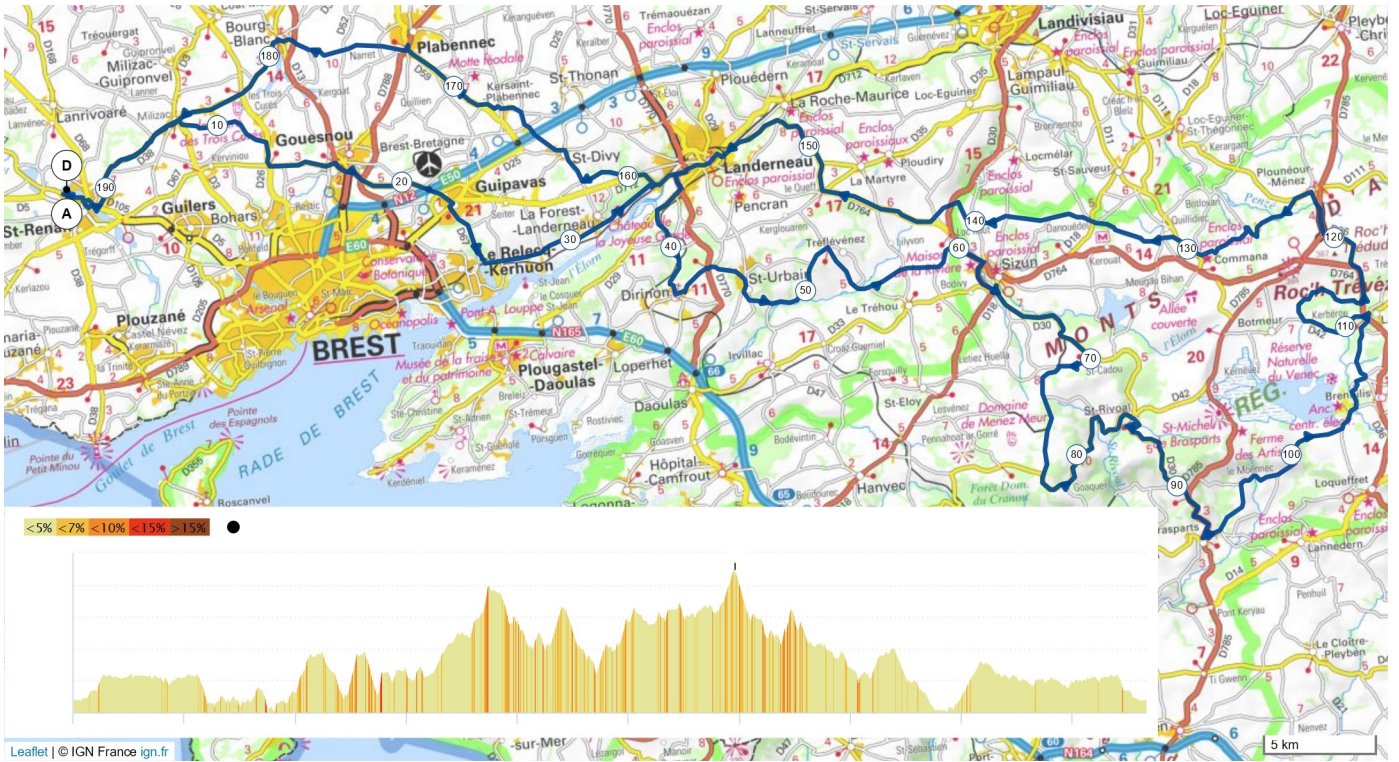

9413441 | Cyclisme - Route | LD SOLIME GR 1

Saint-Renan -> Saint-Renan

193.179 km 2408 m 3 m 358 m

© 2019 Openrunner