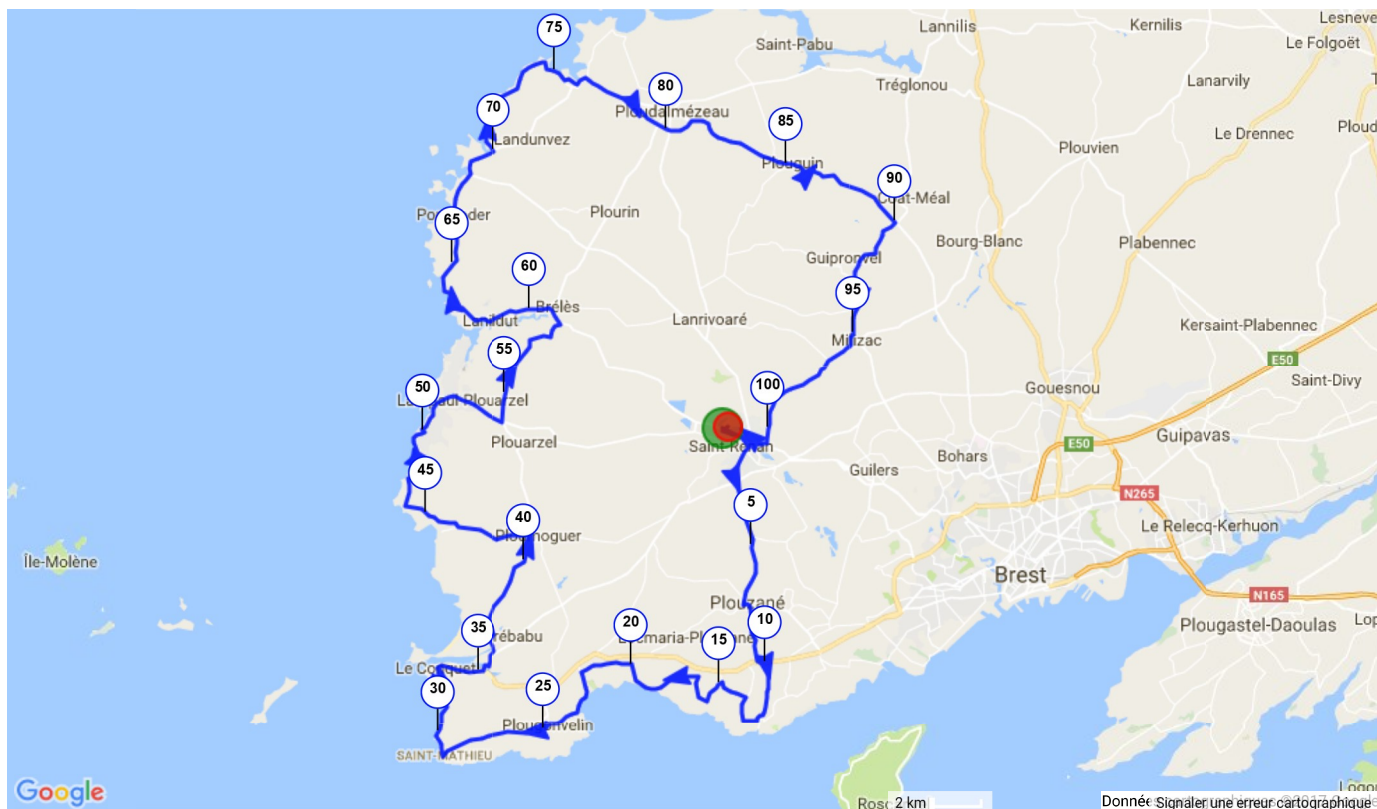

Le droit de reproduction est strictement réservé à un usage personnel et privé. Lors de la pratique de votre activité, veuillez à respecter les propriétés et chemins privés.

GR1_Circuit d'été

Cyclisme Route, 102.739 (km) : Saint-Renan -> Saint-Renan
(0 votes; 0), 0 commentaire(s)

strenanirosevelo

Informations générales

Localité de départ : Saint-Renan
Localité d'arrivée : Saint-Renan

102.739 km

Altitude min. : 4
Altitude max. : 95
Dénivelé Tot. + : 1141
Dénivelé Tot. - : -1142

Activité : Cyclisme Route
Difficulté : Moyenne
Type de sol majoritaire : Route
Type de parcours : Non officiel
Parcours balisé : Non
Parcours testé par l'auteur : Non
Dernière mise à jour : 28/06/2014
Identifiant du parcours : 3786171