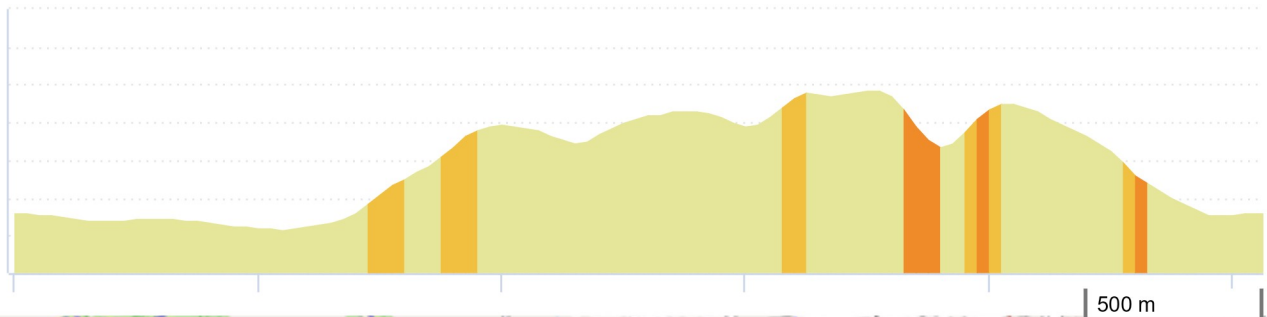

10665912 | Marche | 26-01-2020 (marche)

Saint-Renan -> Saint-Renan

10.159 km 119 m 119 m 23 m 97 m

23m 97m 119m 119m

Leaflet | Maps © Thunderforest thunderforest.com - Data © OpenStreetMap contributors

Le droit de reproduction est strictement réservé à un usage personnel et privé. Lors de la pratique de votre activité, veuillez à respecter les propriétés et chemins privés et assurez-vous de la praticabilité du parcours.

© 2020 Openrunner